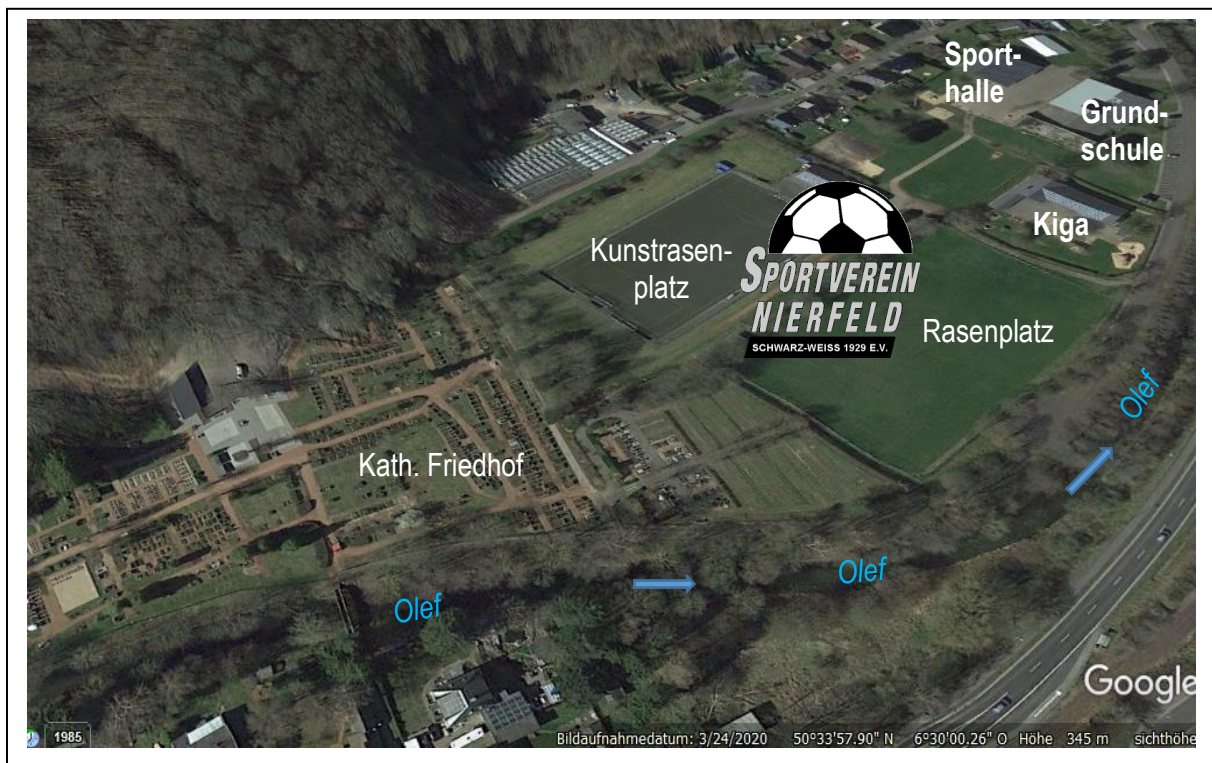

Die TSG hilft dem SV Nierfeld – Spendenaufruf

Gerade einmal knapp 50 Tage ist's nun her... Ja was denn?

Der 15. Juli 2021 – dieser Tag wird in die Geschichte eingehen, denn er brachte die Flut. Ihre Wucht zerstörte Leben und verwüstete ganze Ortschaften!

So hat's auch Gemünd hart getroffen, das beschauliche Städtchen am Zusammenfluss von Urft und Olef direkt am Tor zum Nationalpark Eifel.

Gemünd (Ortsteil der Stadt Schleiden, Kreis Euskirchen, NRW) ist der Heimatort unseres Vereinsmitglieds Norbert Ernst, aktuell Trainer der Fußball-U17-Junioren und aktiv in der Mixed-Volleyballgruppe der TSG.

Den Fußballverein SV Schwarz-Weiß Nierfeld 1929 hat es besonders hart getroffen. Das fast direkt an die Olef angrenzende Areal des Vereins wurde von der Flutwelle nahezu vollständig zerstört.

Dem SV Nierfeld kann am besten durch Geldmittel geholfen werden; erstes Ziel ist es, das Vereinsheim wieder aufzubauen. Der Vorstand des Vereins, Dr. Norbert Toporowsky schreibt in einer Mail: [...] *Wir sind dabei das Vereinsheim trocken-zulegen: Estrich, Dämmung und soweit nötig der Putz sind raus. Die Jungs sind mit ungeheurem Engagement bei der Sache.*

Du siehst: Die Flut wird nicht das Ende des SV Nierfeld einläuten: Das Heim selbst ist zwar versichert, aber alles, was die Mitglieder in den letzten Jahren dorthin gebracht haben vom Esslöffel bis zur Spülmaschine, vom Bleistift bis zum PC, von der Kaffeetasse bis zum Grill ist ja weg; das müssen wir neu besorgen; die Heizungsanlage ist auch hinüber. [...]